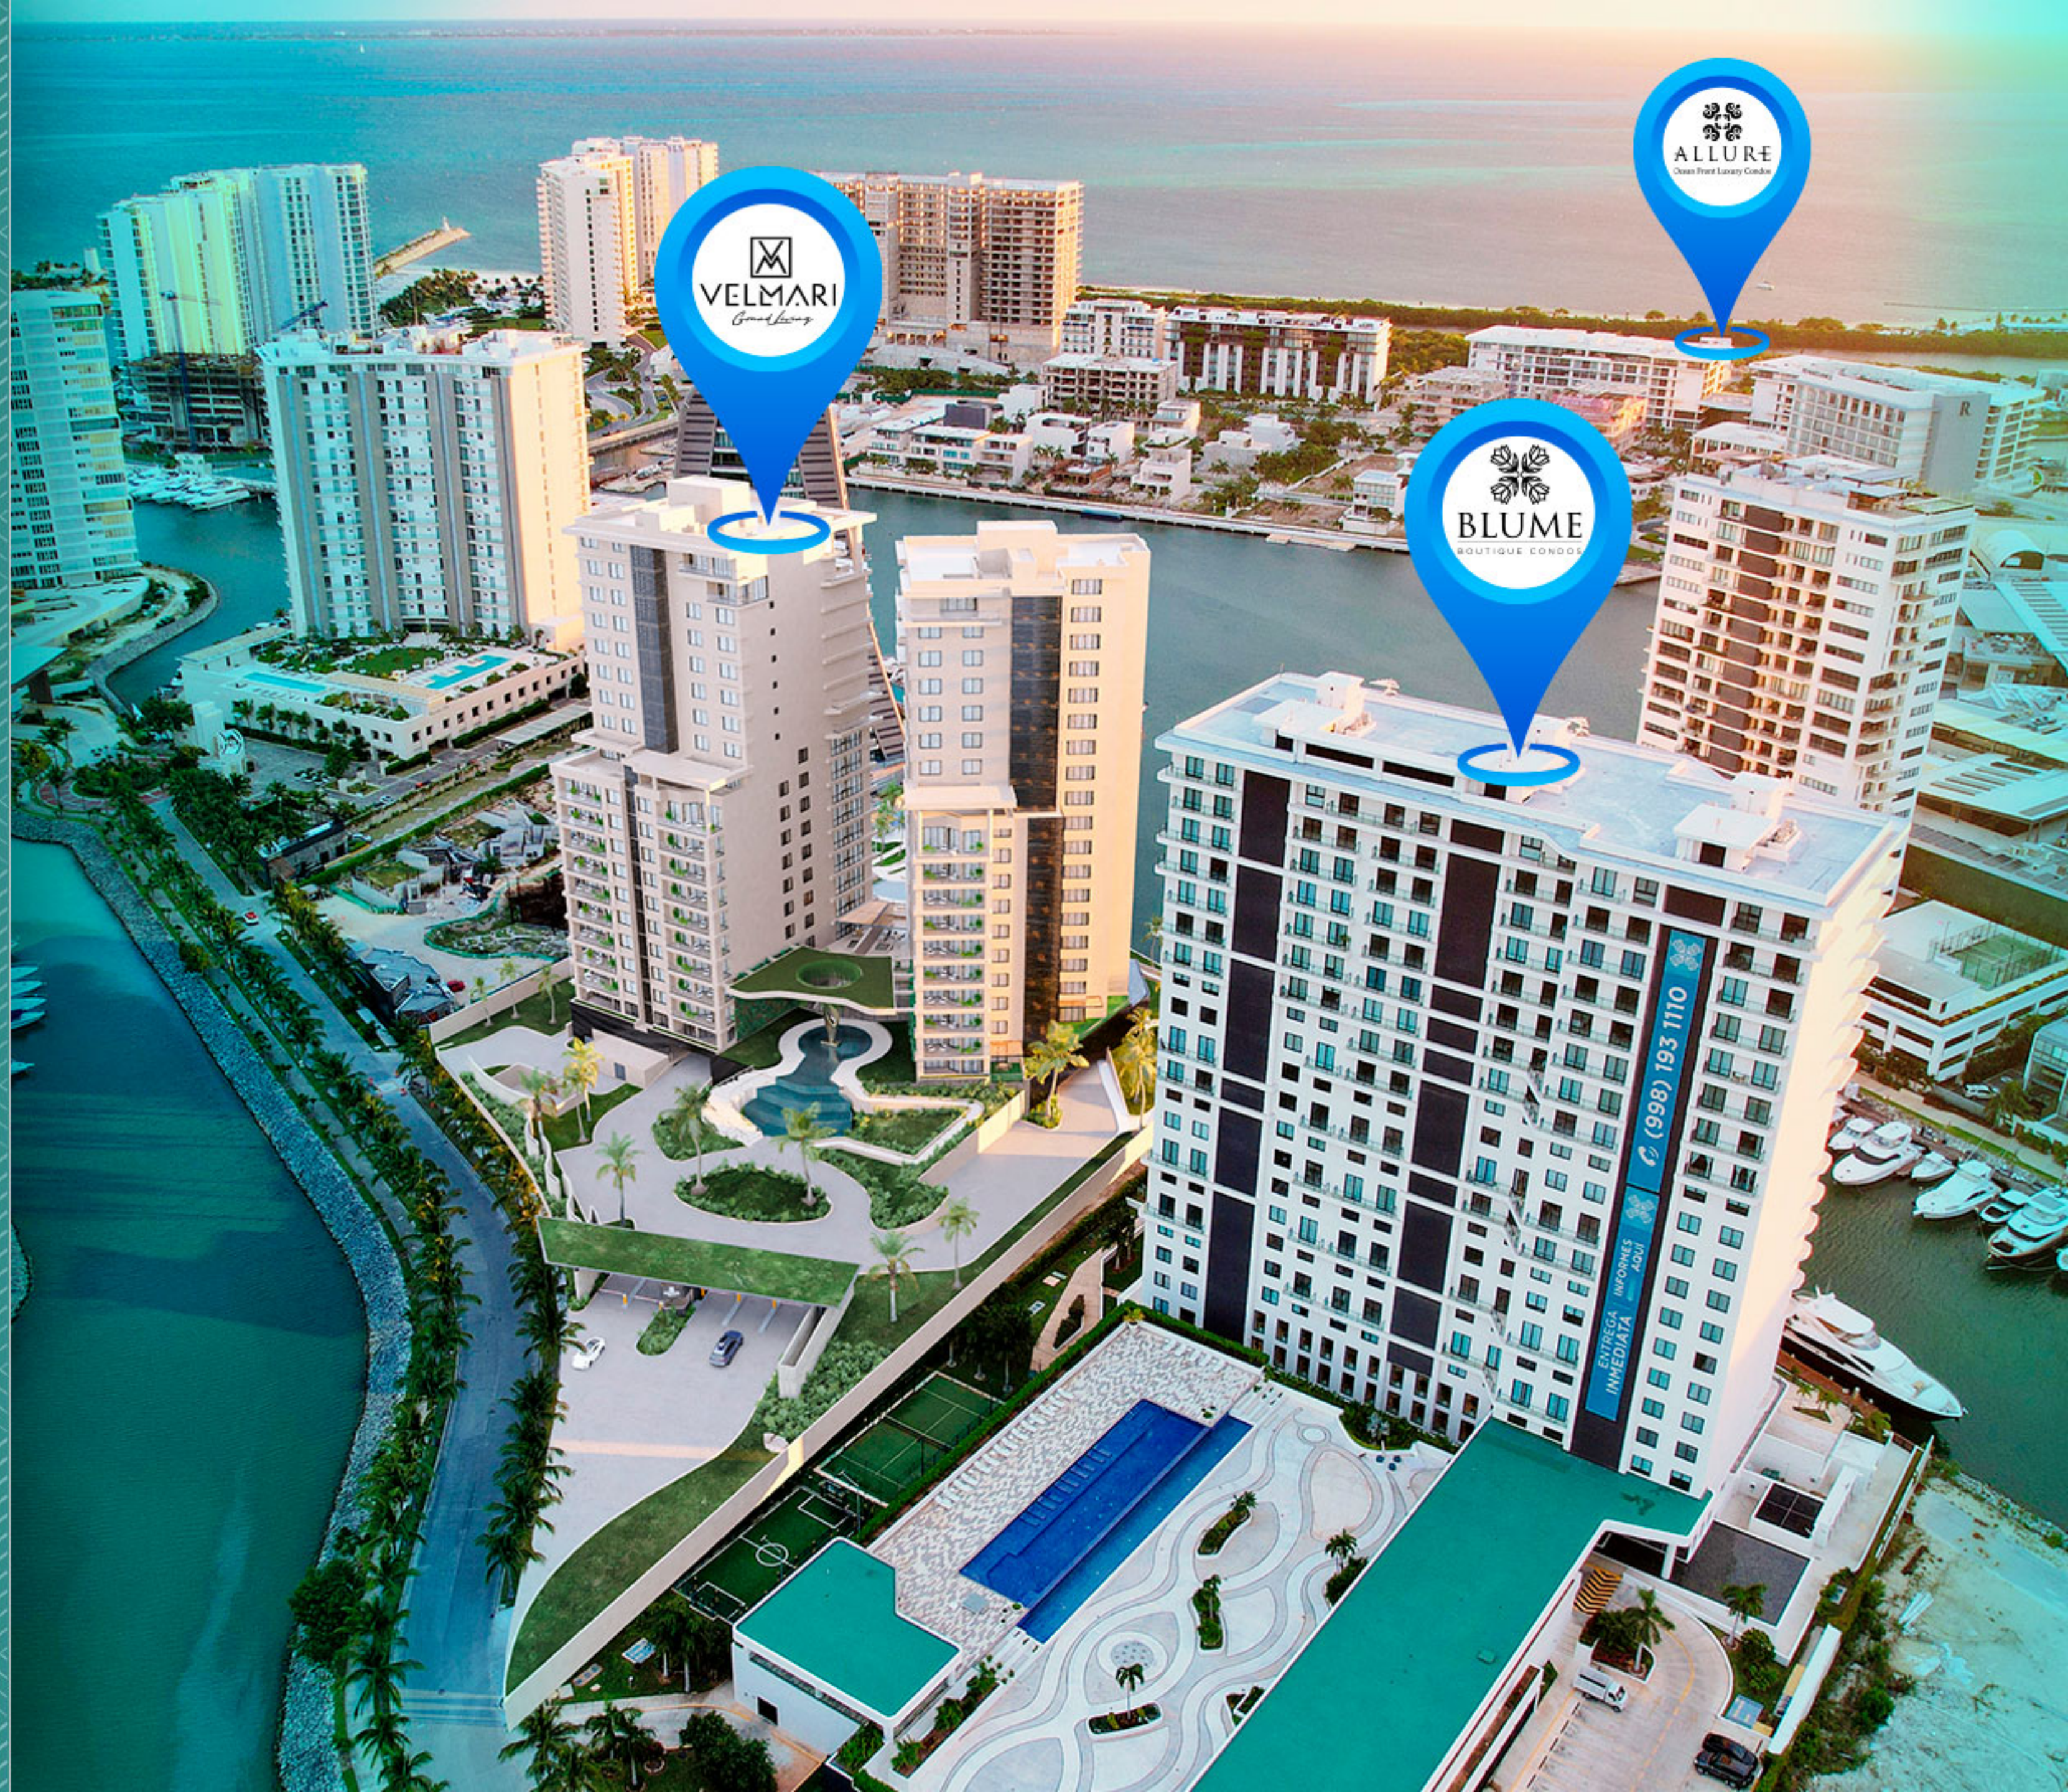

Vive a tu estilo

**URBAN
HOMES**

SOMOS UNA EMPRESA CON MÁS DE 16 AÑOS DE EXPERIENCIA EN LA CREACIÓN, DESARROLLO Y COMERCIALIZACIÓN DE PROYECTOS DE VIVIENDA RESIDENCIAL Y DE LUJO.

EN URBAN HOMES TRASLADAMOS A NUESTROS PROYECTOS EL CONOCIMIENTO ADQUIRIDO EN LA EJECUCIÓN Y OPERACIÓN DE DESARROLLOS DE ALTO NIVEL, OFRECIENDO PRODUCTOS CON MAYORES PRESTACIONES, SERVICIOS Y AMENIDADES EN NUESTROS INMUEBLES.

PERMITIENDO QUE NUESTROS CLIENTES DISFRUTEN CADA VEZ MÁS DE CONCEPTOS SOFISTICADOS Y EXCLUSIVOS COMO NUNCA ANTES.